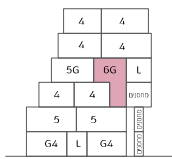

תוכנית ייצוגית. יוצגו שינויים טכניים וצבעים ללא הודעה מוקדמת. המדידות הן ממוצע. כל מדידות הן ממוצע.